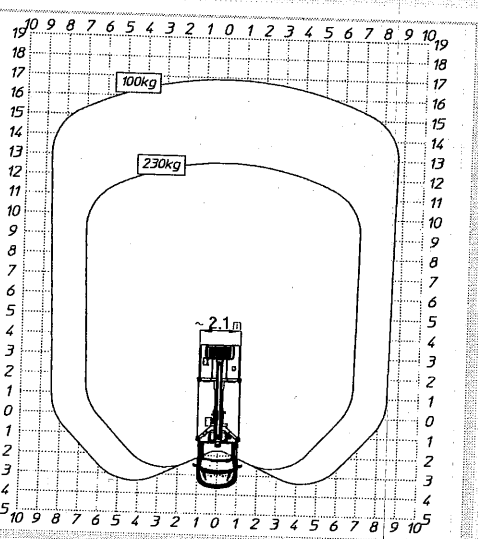

MTE 270 EX

MULTITEL PAGLIERO S.P.A.
Strada Statale, 114
12030 MANTIA (CN) - ITALY
Tel. +39 0175 255211 - Fax +39 0175 255255
info@pagliero.com

Filiali
Corso Piemonte, 54
10099 S.MAURO T.SE (TO) - ITALY
Tel. +39 011 2236792 - Fax +39 011 2236761

Via dell'Offelera, 106
20861 BRUGHERIO (MB) - ITALY
Tel. +39 039 883393/4 - Fax +39 039 2872140

MULTITEL INTERNATIONAL SAS
87, rue du Morellan
38070 ST. QUENTIN FALLAVIER - FRANCE
Tel. +33 (0)4 74 94 63 19 - Fax +33 (0)4 74 94 46 97
info@multitelinternational.com

MULTITEL EXPORT SALES GmbH
Carl-Zeiss-Straße, 34
52477 ALSDORF - DEUTSCHLAND
Tel. +49 (0) 2404 675 580 - Fax +49 (0) 2404 675 58 29
export@pagliero.com

MULTITEL UK Ltd
c/o Simmons Gainsford
7/10 Chandos Street, Cavendish Square - London W1G 9DQ
info.uk@pagliero.com