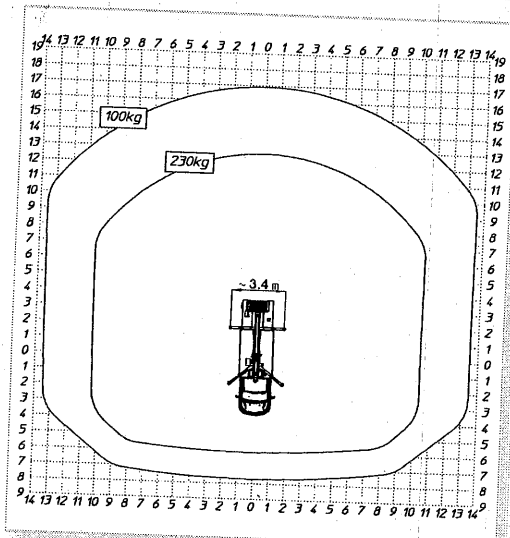

MTE 270 EX

MULTITEL PAGLIERO S.P.A.
Strada Statale, 114
12030 MANTIA (CN) - ITALY
Tel. +39 0175 255211 - Fax +39 0175 255255
info@pagliero.com

Filiali
Corso Piemonte, 54
10099 S.MAURO T.SE (TO) - ITALY
Tel. +39 011 2236792 - Fax +39 011 2236761

Via dell'Offelera, 106
20861 BRUGHERIO (MB) - ITALY
Tel. +39 039 883393/4 - Fax +39 039 2872140

MULTITEL INTERNATIONAL SAS
87, rue du Morellan
38070 ST. QUENTIN FALLAVIER - FRANCE
Tel. +33 (0)4 74 94 63 19 - Fax +33 (0)4 74 94 46 97
info@multitelinternational.com

MULTITEL EXPORT SALES GmbH
Carl-Zeiss-Straße, 34
52477 ALSDORF - DEUTSCHLAND
Tel. +49 (0) 2404 675 580 - Fax +49 (0) 2404 675 58 29
export@pagliero.com

MULTITEL UK Ltd
c/o Simmons Gainsford
7/10 Chandos Street, Cavendish Square - London W1G 9DQ
info.uk@pagliero.com