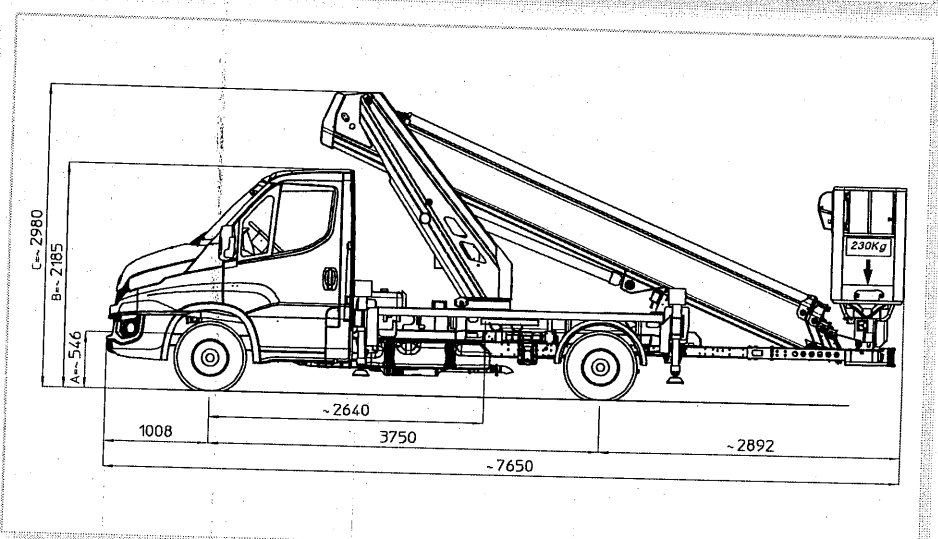

MTE 270 EX

MULTITEL PAGLIERO S.P.A.
Strada Statale, 114
12030 MANTIA (CN) - ITALY
Tel. +39 0175 255211 - Fax +39 0175 255255
info@pagliero.com

Filiali
Corso Piemonte, 54
10099 S.MAURO T.SE (TO) - ITALY
Tel. +39 011 2236792 - Fax +39 011 2236761

Via dell'Offelera, 106
20861 BRUGHERIO (MB) - ITALY
Tel. +39 039 883393/4 - Fax +39 039 2872140

MULTITEL INTERNATIONAL SAS
87, rue du Morellan
38070 ST. QUENTIN FALLAVIER - FRANCE
Tel. +33 (0)4 74 94 63 19 - Fax +33 (0)4 74 94 46 97
info@multitelinternational.com

MULTITEL EXPORT SALES GmbH
Carl-Zeiss-Straße, 34
52477 ALSDORF - DEUTSCHLAND
Tel. +49 (0) 2404 675 580 - Fax +49 (0) 2404 675 58 29
export@pagliero.com

MULTITEL UK Ltd
c/o Simmons Gainsford
7/10 Chandos Street, Cavendish Square - London W1G 9DQ
info.uk@pagliero.com