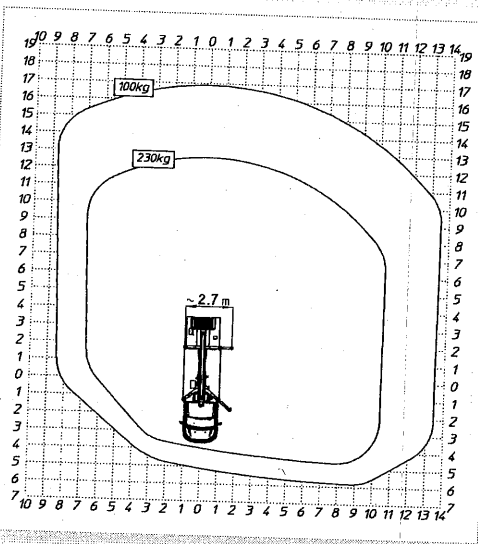

MTE 270 EX

MULTITEL PAGLIERO S.P.A.
Strada Statale, 114
12030 MANTIA (CN) - ITALY
Tel. +39 0175 255211 - Fax +39 0175 255255
info@pagliero.com

Filiali
Corso Piemonte, 54
10099 S.MAURO T.SE (TO) - ITALY
Tel. +39 011 2236792 - Fax +39 011 2236761

Via dell'Offelera, 106
20861 BRUGHERIO (MB) - ITALY
Tel. +39 039 883393/4 - Fax +39 039 2872140

MULTITEL INTERNATIONAL SAS
87, rue du Morellan
38070 ST. QUENTIN FALLAVIER - FRANCE
Tel. +33 (0)4 74 94 63 19 - Fax +33 (0)4 74 94 46 97
info@multitelinternational.com

MULTITEL EXPORT SALES GmbH
Carl-Zeiss-Straße, 34
52477 ALSDORF - DEUTSCHLAND
Tel. +49 (0) 2404 675 580 - Fax +49 (0) 2404 675 58 29
export@pagliero.com

MULTITEL UK Ltd
c/o Simmons Gainsford
7/10 Chandos Street, Cavendish Square - London W1G 9DQ
info.uk@pagliero.com