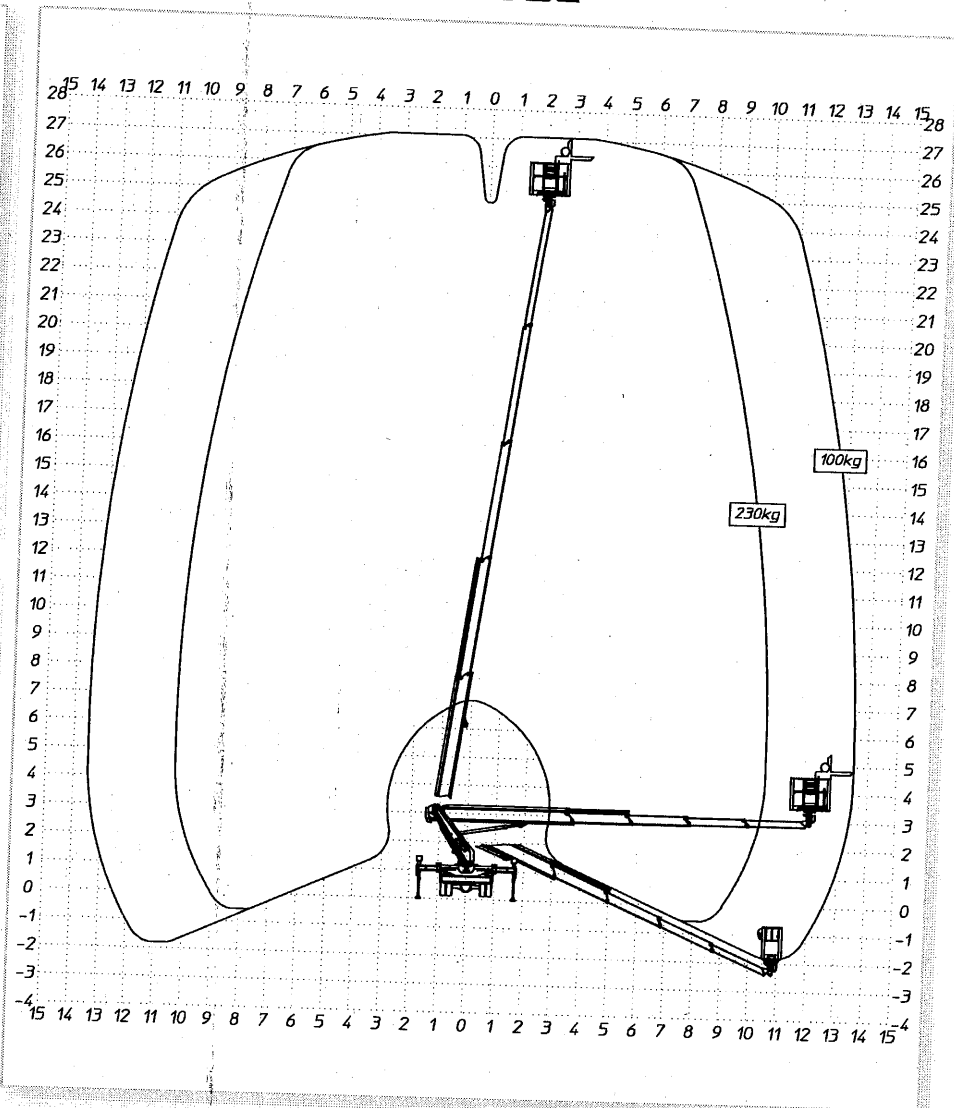

MTE 270 EX

MULTITEL PAGLIERO S.P.A.
Strada Statale, 114
12030 MANTIA (CN) - ITALY
Tel. +39 0175 255211 - Fax +39 0175 255255
info@pagliero.com

Filiali
Corso Piemonte, 54
10099 S.MAURO T.SE (TO) - ITALY
Tel. +39 011 2236792 - Fax +39 011 2236761

Via dell'Offelera, 106
20861 BRUGHERIO (MB) - ITALY
Tel. +39 039 883393/4 - Fax +39 039 2872140

MULTITEL INTERNATIONAL SAS
87, rue du Morellan
38070 ST. QUENTIN FALLAVIER - FRANCE
Tel. +33 (0)4 74 94 63 19 - Fax +33 (0)4 74 94 46 97
info@multitelinternational.com

MULTITEL EXPORT SALES GmbH
Carl-Zeiss-Straße, 34
52477 ALSDORF - DEUTSCHLAND
Tel. +49 (0) 2404 675 580 - Fax +49 (0) 2404 675 58 29
export@pagliero.com

MULTITEL UK Ltd
c/o Simmons Gainsford
7/10 Chandos Street, Cavendish Square - London W1G 9DQ
info.uk@pagliero.com